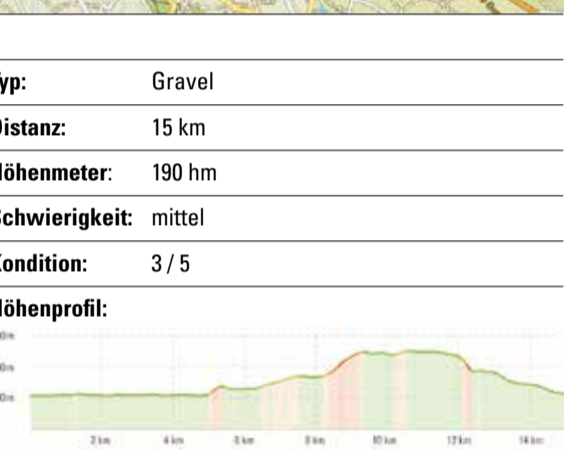

RUNDTOUR HORGEN	
1	Mama Persia
2	Tracht – Ein Haus am See
3	Café International
4	Hofladen Familie Frei
5	Hofladen Sihlhalden
6	Hotel Restaurant Sedartis
7	Restaurant Badepplatz Ludretikon
8	Restaurant Bodeanstalt Bürger
9	Restaurant Etzliberg
10	Restaurant Sihlhalden
11	Restaurant Tisch 55
12	Seerestaurant Portofino
WÄDENSWIL/AU/HÜTTEN/SCHÖNENBERG	
13	«Bäsebeiz»
14	«Bäsebeiz»
15	«Bäsebeiz»
16	Hofladen Familie Bütler
17	Hofladen Familie Haab
18	Hofladen Familie Rollstab
19	Hofladen Schluchtalhof
20	Hotel Restaurant Engel
21	Hotel Restaurant Rössli Schönenberg
22	Hotel/Restaurant Landgasthof Halbinsel Au
23	Restaurant Coridor Leaf
24	Restaurant Cantino
25	Restaurant Fabrikbeiz
26	Restaurant im Feld
27	Restaurant Krone
28	Restaurant Schöneck
29	Restaurant Schöntal
30	Restaurant Schützenmatt
31	Restaurant Tanne
32	Restaurant Wirtschäft zum Neubühl
33	La Leonessa
34	Restaurant/Pizzeria Wadi-Brau-Huus