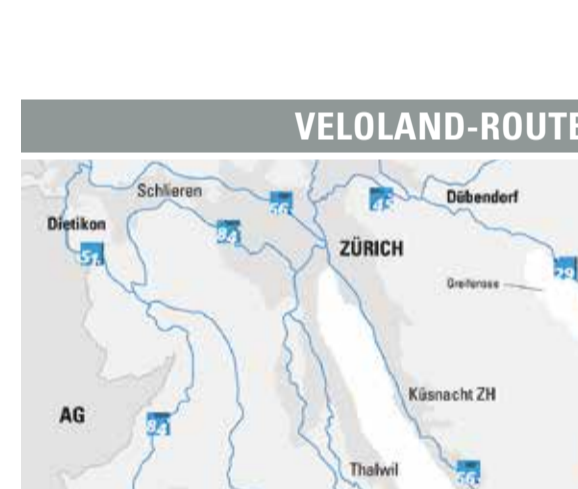

RUNDTOUR ADLISWIL	
1	Mama Persia
2	Tracht – Ein Haus am See
3	Café International
4	Hofladen Familie Frei
5	Hofladen Sihlhalden
6	Hotel Restaurant Sedartis
7	Restaurant Badepplatz Ludretikon
8	Restaurant Bodeanstalt Bürger
9	Restaurant Etzliberg
10	Restaurant Sihlhalden
11	Restaurant Tisch 55
12	Seerestaurant Portofino
WÄDENSWIL/AU/HÜTTEN/SCHÖNENBERG	
13	«Bäsebeiz»
14	«Bäsebeiz»
15	«Bäsebeiz»
16	Hofladen Familie Bütler
17	Hofladen Familie Haab
18	Hofladen Familie Rollstab
19	Hofladen Schluchtalhof
20	Hotel Restaurant Engel
21	Hotel Restaurant Rössli Schönenberg
22	Hotel/Restaurant Landgasthof Halbinsel Au
23	Restaurant Coridor Leaf
24	Restaurant Cantino
25	Restaurant Fabrikbeiz
26	Restaurant im Feld
27	Restaurant Krone
28	Restaurant Schöneck
29	Restaurant Schöntal
30	Restaurant Schützenmatt
31	Restaurant Tanne
32	Restaurant Wirtschäft zum Neubühl
33	La Leonessa
34	Restaurant/Pizzeria Wadi-Brau-Huus