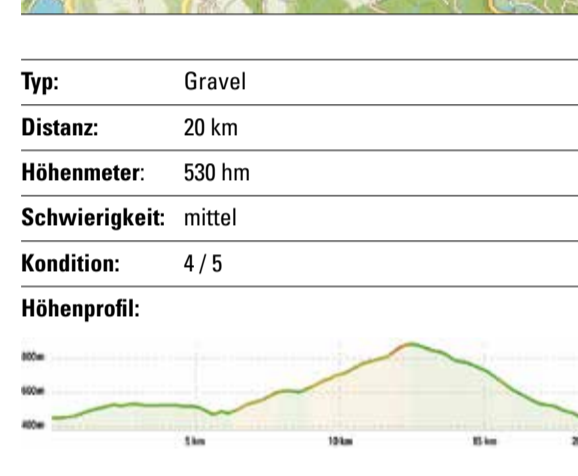

RUNDTOUR ADLISWIL	
1	Mama Persia
2	Tracht – Ein Haus am See
3	Café International
4	Hofladen Familie Frei
5	Hofladen Sihlhalden
6	Hotel Restaurant Sedartis
7	Restaurant Badepplatz Ludretikon
8	Restaurant Bodeanstalt Bürger
9	Restaurant Etzliberg
10	Restaurant Sihlhalden
11	Restaurant Tisch 55
12	Seerestaurant Portofino
WÄDENSWIL/AU/HÜTTEN/SCHÖNENBERG	
13	«Bäsebeiz»
14	«Bäsebeiz»
15	«Bäsebeiz»
16	Hofladen Familie Bütler
17	Hofladen Familie Haab
18	Hofladen Familie Rollstab
19	Hofladen Schluchtalhof
20	Hotel Restaurant Engel
21	Hotel Restaurant Rössli Schönenberg
22	Hotel/Restaurant Landgasthof Halbinsel Au
23	Restaurant Coridor Leaf
24	Restaurant Cantino
25	Restaurant Fabrikbeiz
26	Restaurant im Feld
27	Restaurant Krone
28	Restaurant Schöneck
29	Restaurant Schöntal
30	Restaurant Schützenmatt
31	Restaurant Tanne
32	Restaurant Wirtschäft zum Neubühl
33	La Leonessa
34	Restaurant/Pizzeria Wadi-Brau-Huus